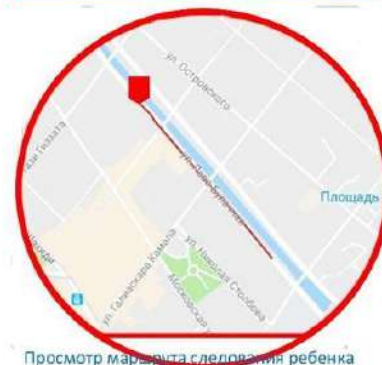

Просмотр маршрута следования ребенка (трекинг) на родительском смартфоне с установленным приложением